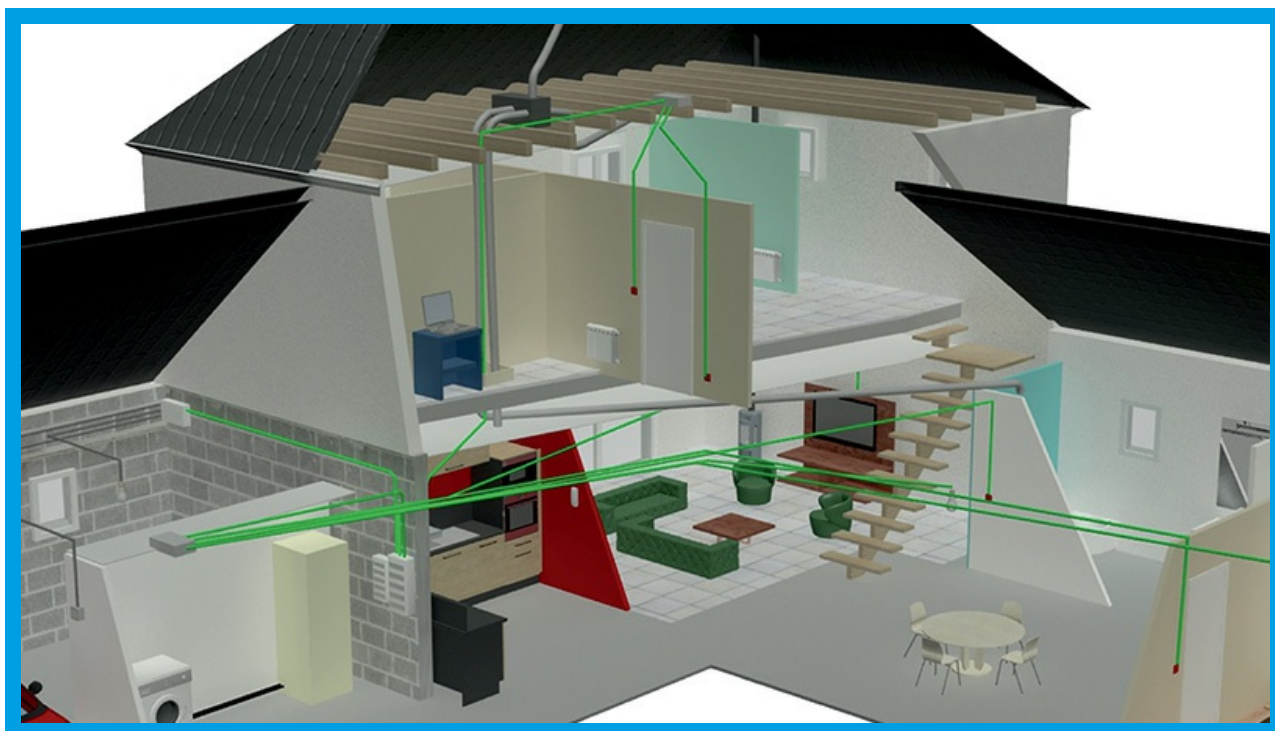

LA GESTION DES FONCTIONS VITALES D'UNE MAISON

Conception et réalisation

Le système de câblage électrique gère les principales fonctions d'une maison, **intégrées sous forme d'éléments préfabriqués**.

Les plans d'implantation électrique réalisés lors de la mise au point technique, entre le constructeur et son client, nous permettent d'établir le **dossier technique, de mise en oeuvre et de fabrication**. Le bureau d'étude réalise une **conception personnalisée** selon les prescriptions spécifiques demandées par le client. Celle-ci se déroule suivant un processus bien défini, conformément à nos engagements en matière de **qualité** (ISO 9001 v2000).

Une offre élargie

IEP propose une offre multifonction qui comprend le réseau électrique :

- le traitement de l'air
- le chauffage électrique
- la gestion d'énergie
- les équipements de l'habitat du futur

Les technologies de l'information et de la communication font l'objet d'une attention particulière.

Schéma de principe de la pieuvre électrique

NOS AUTRES ACTIVITÉS

PLOMBERIE

Des kits sanitaires conçus pour s'adapter à tous les besoins et toutes les configurations d'habitat.

CHAUFFAGE

Des systèmes sur-mesure de distribution d'eau chaude pour assurer le confort d'une chaleur continue.

[Mentions légales](#)

[Plan du site](#)

[Les sites du Groupe](#)